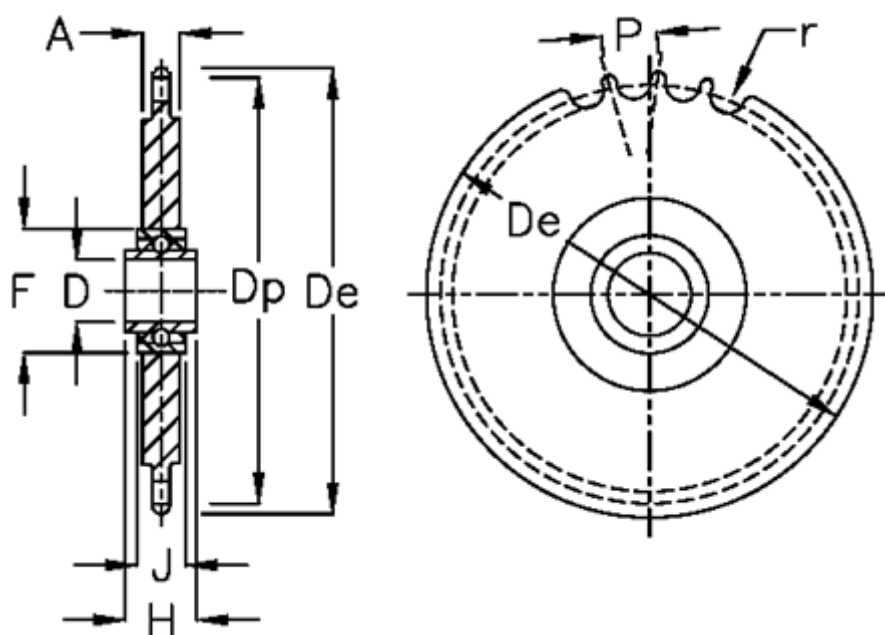

Varenummer: 616121005016
 Beskrivelse: Strammehjul med leje type C Z=16 08 B-1
 Akselhul $\varnothing 16$

Mål

A	= 7.2	H	= 18.3
Antal tænder	= 16	J	= 12
D	= 16	Tolerance D	= +0,13 / +0,26
De	= 69.5		
Dp	= 65.10		
F	= 40		
For kædebetegnelse	= 08 B-1		
For kæde størrelse	= 1/2 x5/16		